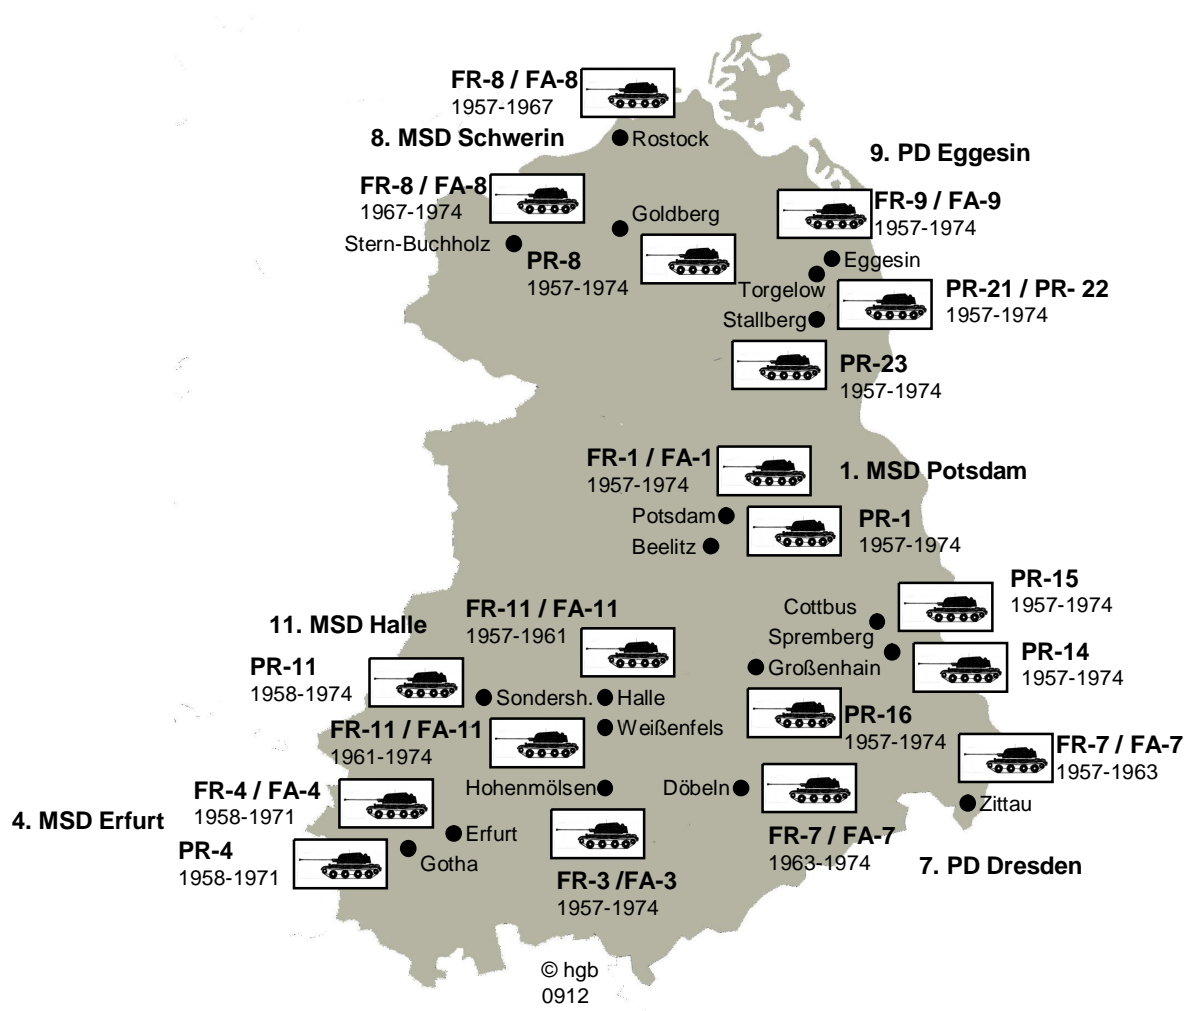

# Stationierung der Flak SFL 57-2 der NVA-TLA

**Legende:**

Flak SFL 57-2

FR / FA: Flak-Regiment / Flak-Abteilung

PR: Panzerregiment

MSD: Mot-Schützendivision

PD: Panzerdivision